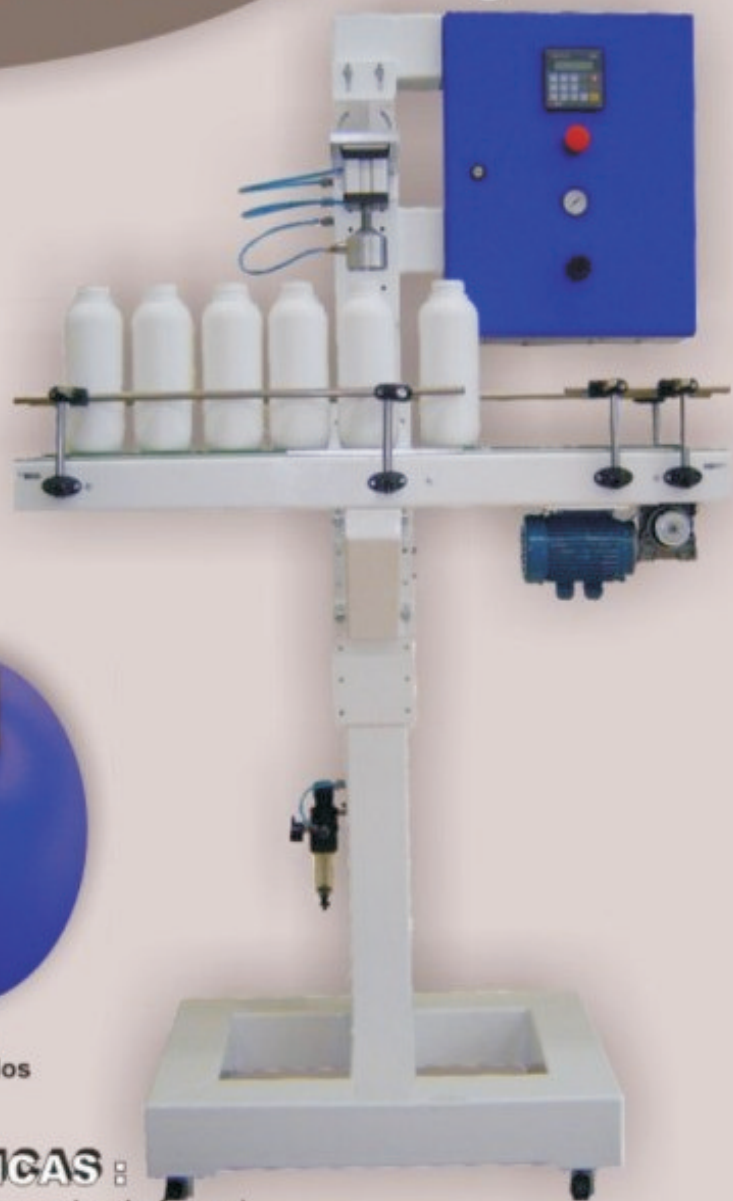

TESTADOR DE MICROFUROS

Evite desperdícios para seus clientes
Garanta 100% a estanqueidade de suas garrafas

CABECOTE AJUSTAVEL

ESTEIRA DE POLICORDI

Ajustes
Simplificados

★ PRINCIPAIS CARACTERÍSTICAS :

- Até 2400 frascos por hora (Dependendo do tamanho do frasco)
- Velocidade ajustável
- Dispositivo de expulsão pneumático
- Fácil configuração
- Estatísticas disponíveis no display
- Possibilidade de teste em vários tamanhos de Garrafas
- Equipamento de fácil instalação e manutenção
- Detecta micro furos de 0,3mm (Dependendo do tamanho do frasco)
- Opção de múltiplas cabeças de teste para aumento de velocidade
- Possibilidade de gerenciamento via supervisorio
- Controle de peso opcional para frascos de grande volume
- Medição de resistência à empilhamento opcional