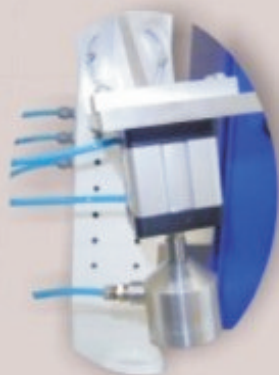

TESTADOR DE MICROFUROS

Evite desperdícios para seus clientes
Garanta 100% a estanqueidade de suas garrafas

CABECOTE AJUSTAVEL

ESTEIRA DE POLICORDI

Ajustes
Simplificados

★ PRINCIPAIS CARACTERÍSTICAS :

- Até 2400 frascos por hora (Dependendo do tamanho do frasco)
- Velocidade ajustável
- Dispositivo de expulsão pneumático
- Fácil configuração
- Estatísticas disponíveis no display
- Possibilidade de teste em vários tamanhos de Garrafas
- Equipamento de fácil instalação e manutenção
- Detecta micro furos de 0,3mm (Dependendo do tamanho do frasco)
- Opção de múltiplas cabeças de teste para aumento de velocidade
- Possibilidade de gerenciamento via supervisorio
- Controle de peso opcional para frascos de grande volume
- Medição de resistência à empilhamento opcional